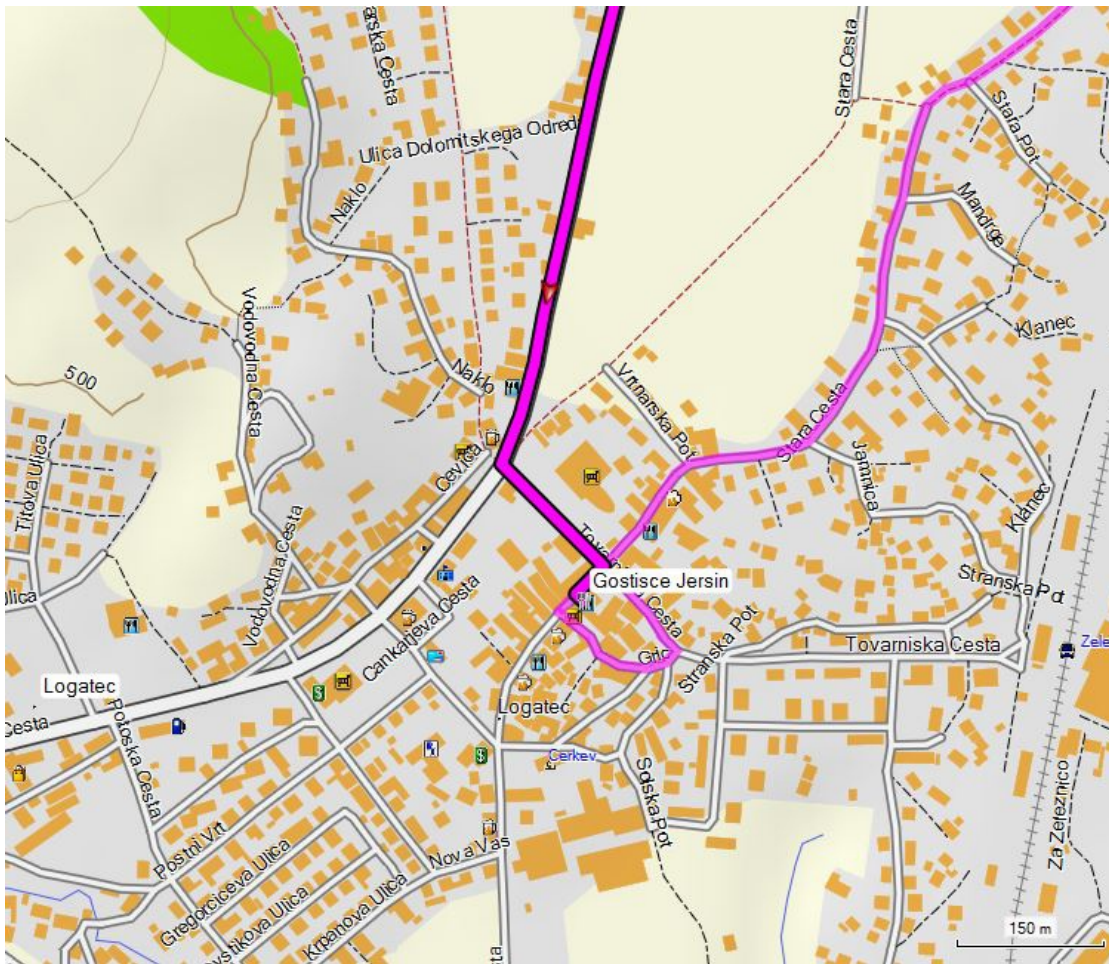

15.6.2016 streda 5. etapa 75km

Gostišče JERŠIN
Cankarjeva cesta 1,
1370 Logatec, EU - SLOVENIJA
T + 386 (0)1 756 41 13
G + 386 (0) 41 406 447
E-mail: gostisce.jersin@t-2.net

Ljubljana