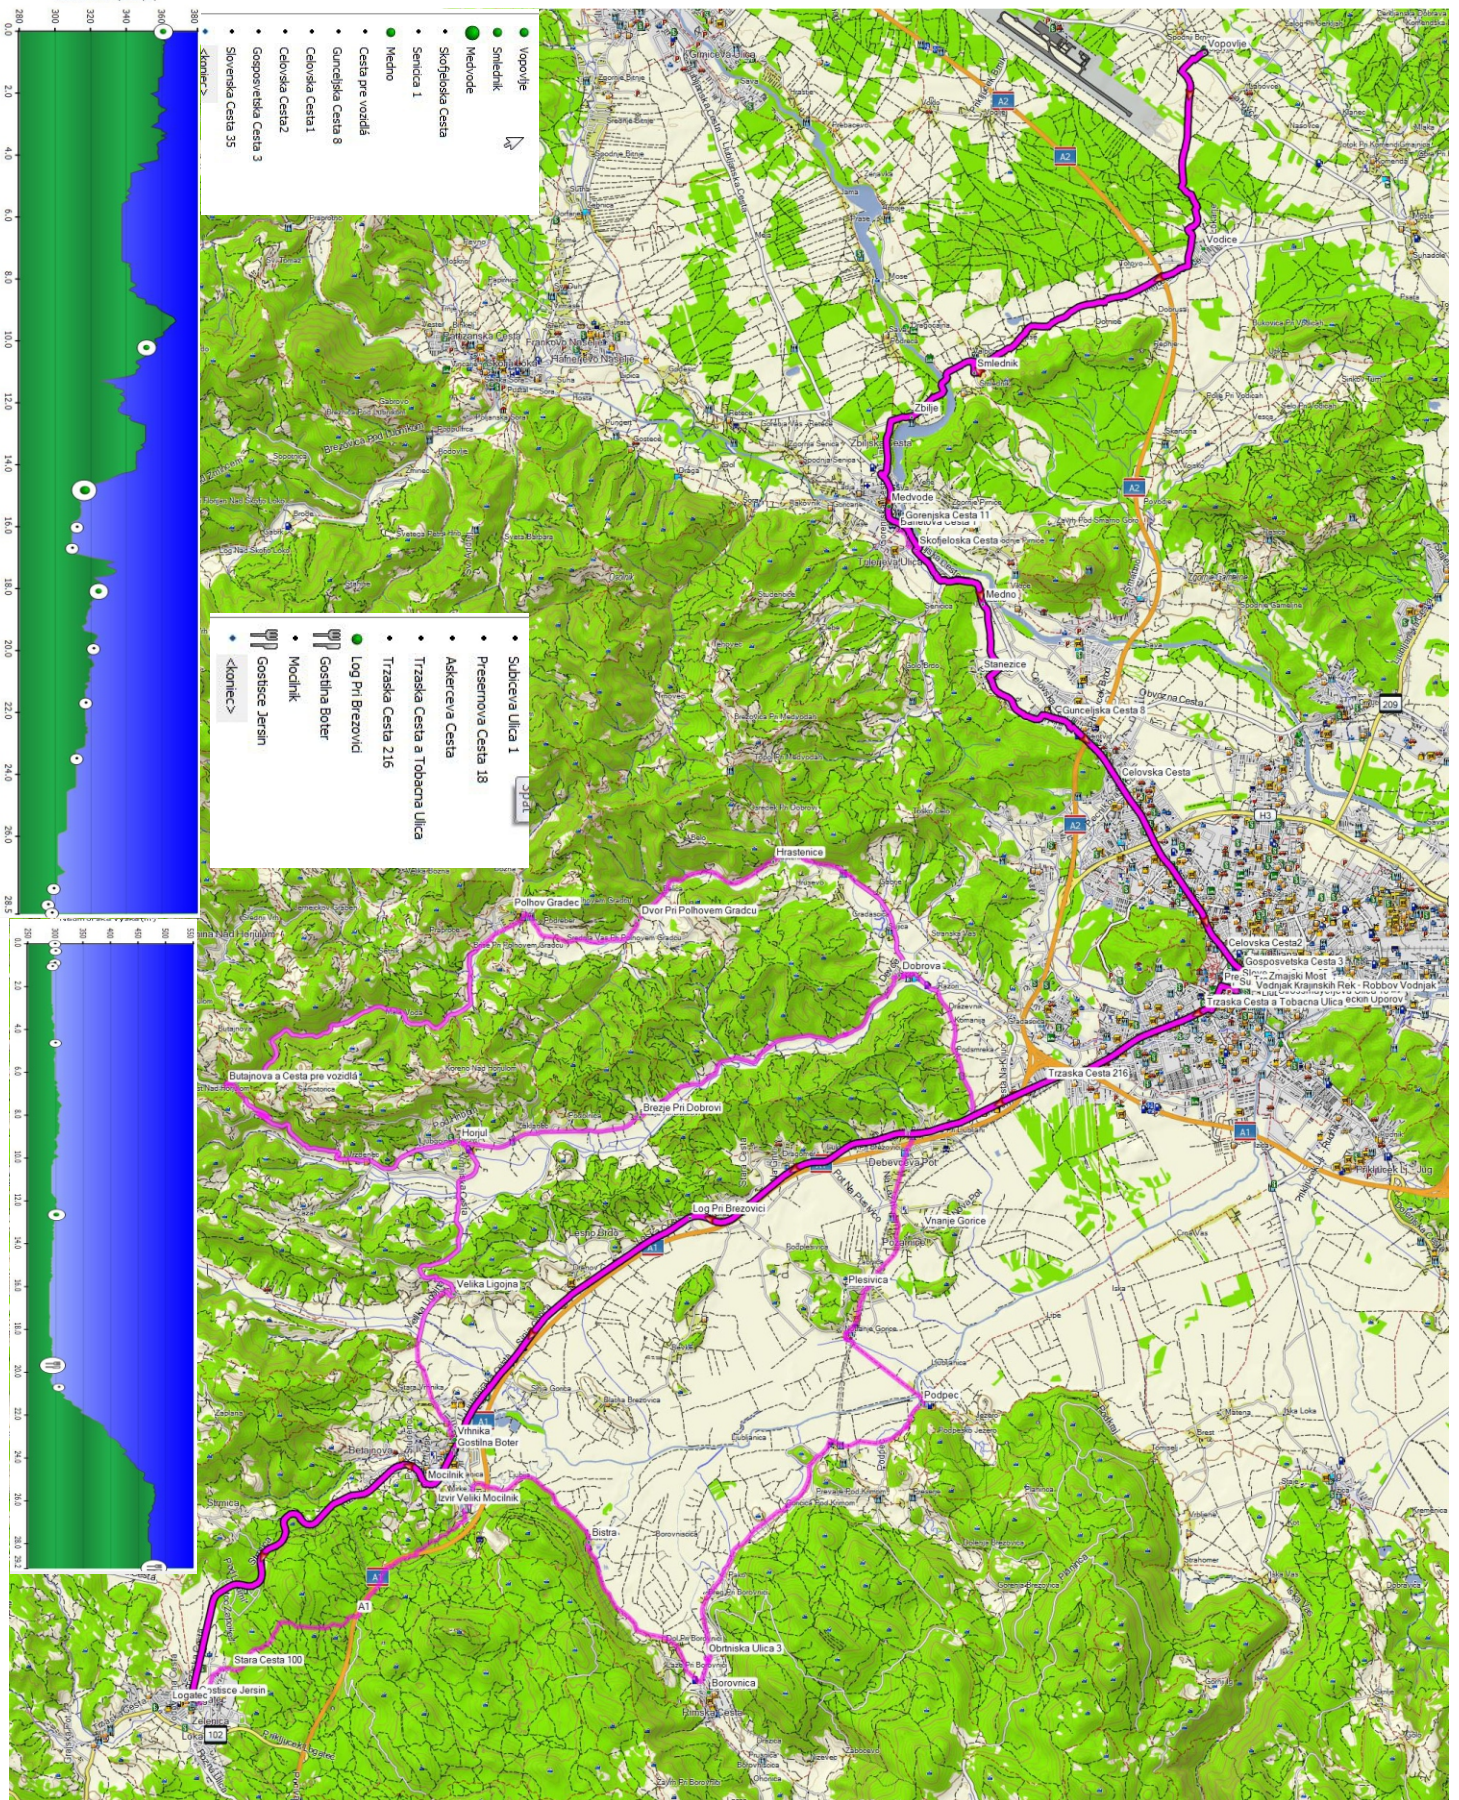

15.6.2016 streda 5. etapa 75km

Gostišče JERŠIN
Cankarjeva cesta 1,
1370 Logatec, EU - SLOVENIJA
T + 386 (0)1 756 41 13
G + 386 (0) 41 406 447
E-mail: gostisce.jersin@t-2.net

Ljubljana