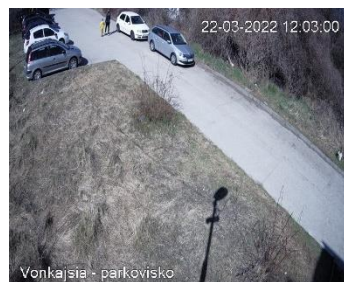

3-VONKAJŠIA – PARKOVISKO(2020)

NA STĽPE VEREJNÉHO OSVETLENIA - ZUMBERSKÁ
STATICKÁ DOME IP KAMERA S VYSOKÝM
ROZLIŠENÍM DAHUA
V PREVÁDZKE OD ROKU 2020
PRENAJATÝ OPTICKÝ PRENOS NETCORE