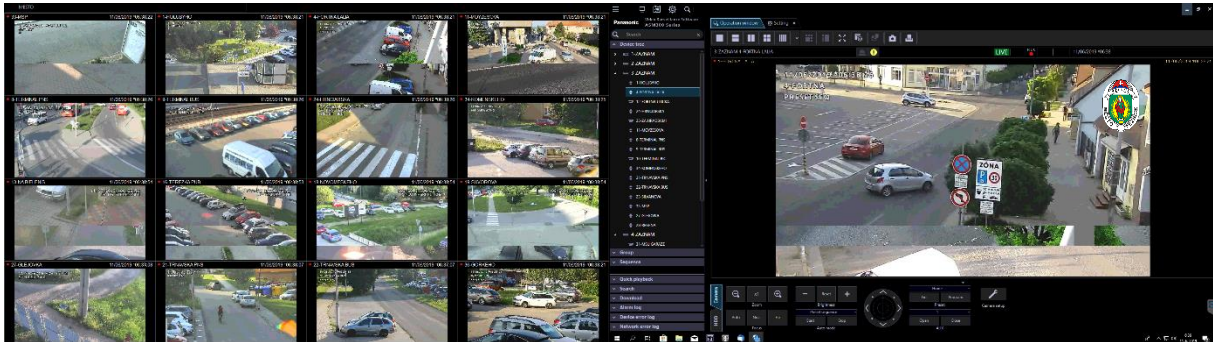

# BEZPEČNOSTNÝ MONITOROVACÍ KAMEROVÝ SYSTÉM MESTA PEZINOK 2006 - 2022

PREVENČIA A OCHRANA MAJETKU OBČANOV, MESTA  
A HISTORICKÝCH PAMIAŤOK PRED VANDALIZMOM  
A KRIMINALITOU NA UZEMI MESTA PEZINOK.

**2024**

## POPIS

KAMEROVÝ SYSTÉM MESTA POZOSTÁVA ZO **52 INŠTALOVANÝCH  
PREVAŽNE MOTORICKÝCH OTOČNÝCH KAMIER.**

KAMERY SU INŠTALOVANÉ:

- ❖ 18 KAMIER - CENTRUM MESTA
- ❖ 7 KAMIER- SÍDLISKO SEVER
- ❖ 4 KAMERY – SÍDLISKO MUŠKÁT
- ❖ 5 KAMIER – SÍDLISKO JUH
- ❖ 2 KAMERY - MESTSKÁ ČASŤ GRINAVA
- ❖ 2 KAMERY - KRANTENNÁ A ODCHYTOVÁ STANICA
- ❖ 2 KAMERY – ZŠ KUPECKÉHO
- ❖ 2 KAMERY – MESTSKÁ ČASŤ STARÝ DVOR
- ❖ 10 KAMIER – NÁJOMNÉ BYTY ZUMBERSKÁ

### 13-NA BIELENISKU(2015)

NA SAMOSTATNOM STĽPE NA BIELENISKU PRI SBD PEZINOK  
MOTORICKÁ OTOČNÁ IP KAMERA.  
V PREVÁDZKE OD ROKU 2015  
PRENOS PO OPTICKOM KÁBLI – SIEŤ NETCORE

### 17-OTOČISKO BUS(2014)

NA BUDOVE VYMENNÍKOVEJ STANICE,  
SVÄTOPLUKOVÁ ULICA  
MOTORICKÁ OTOČNÁ IP KAMERA.  
V PREVÁDZKE OD ROKU 2014  
PRENOS PO OPTICKOM KÁBLI – SIEŤ NETCORE