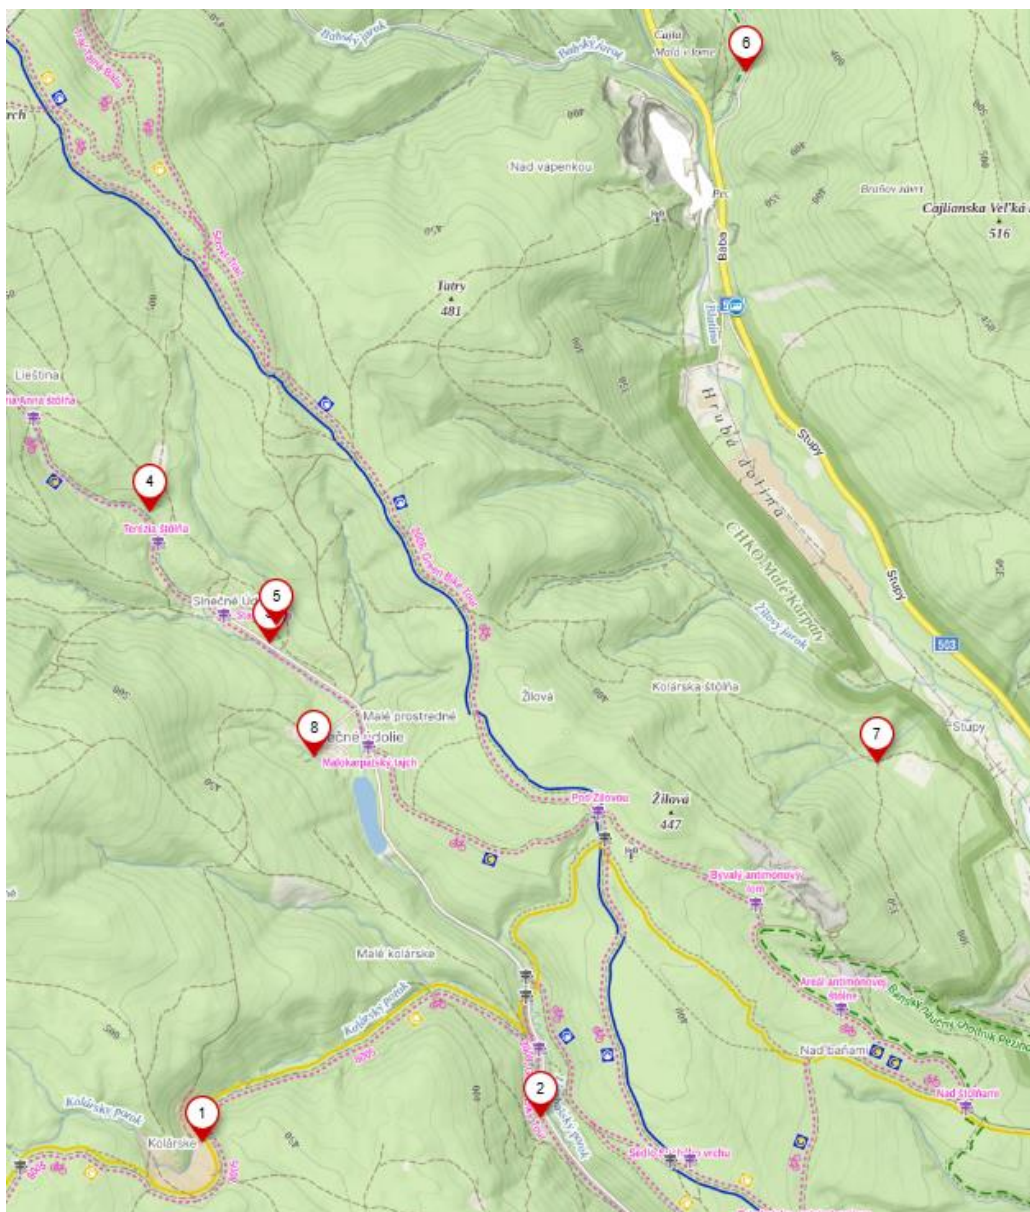

Mapa polohy studničiek pri turistických trasách a cyklotrasách v Pezinku

- 1 **Emily, Kolárska (Raisinger)**
Reisinger
48.3150842N, 17.2027097E
- 2 **Grajd (Slné údolie)**
48°18'56.541"N, 17°12'57.522"E
48.3157058N, 17.2159786E
- 3 **Frankovka (Slné údolie)**
Slné údolie
48.3281058N, 17.2053503E
- 4 **pri štôlni Terézia (Slné údolie)**
48°19'53.492"N, 17°12'2.363"E
48.3315258N, 17.2006584E
- 5 **medzi chatami (Slné údolie)**
48°19'42.753"N, 17°12'20.284"E
48.3285422N, 17.2058344E
- 6 **Rybniček**
48°20'34.711"N, 17°13'26.603"E
48.3429753N, 17.2240561E
- 7 **pri lesnej škôlke (Stupy)**
48°19'29.835"N, 17°13'45.001"E
48.3249542N, 17.2291689E
- 8 **nad priehradou (Slné údolie)**
48°19'30.461"N, 17°12'25.604"E
48.3251278N, 17.2071125E