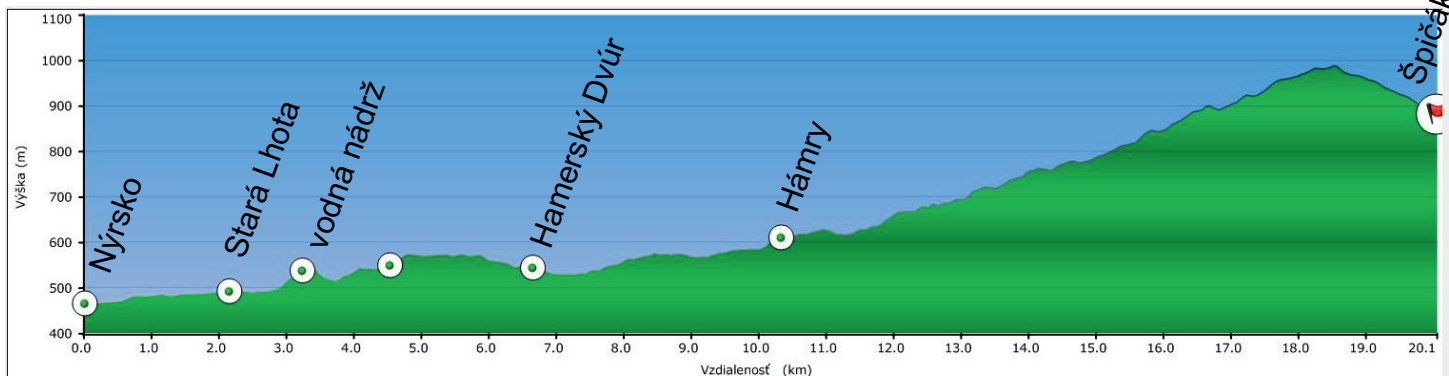

trasa A

trasa B

Špičák 53 - Hotel Kolibřík

Nýrsko