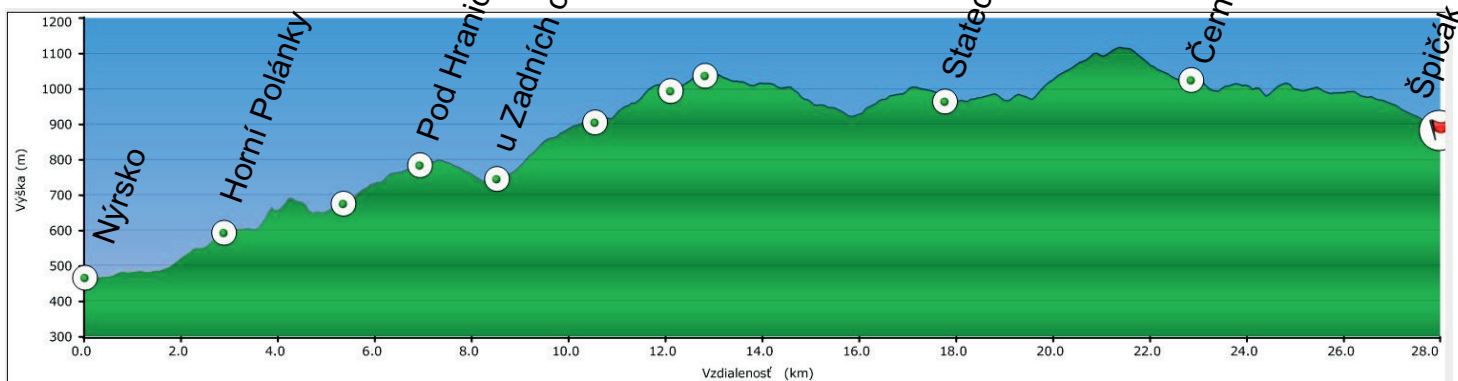

trasa A

trasa B

Špičák 53 - Hotel Kolibřík

Nýrsko